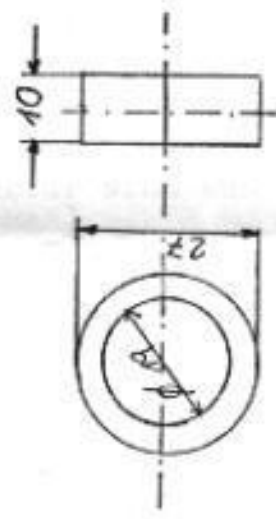

Gepr.	12E	Zeichnungs-Nr.	
		873-82-12E	
Schalldämpfer			

YAMAHA 12E-14721

Leistungsreduziererbuchse

Achtung !

Bitte beachten Sie, daß zusammen mit den Ansaugstutzen auch die O-Ringe 93210-37532 eingebaut werden.